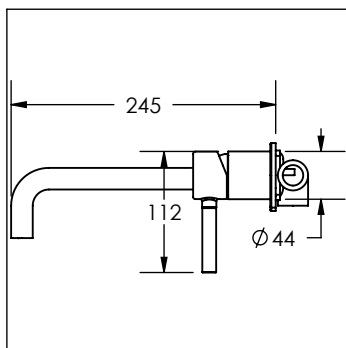

# 21.2124.37

MONOMANDO DE EMPOTRAR PARA LAVABO PAN®

Cotas en milímetros

Cotas en milímetros

NUM.	CÓDIGO	DESCRIPCIÓN
1	<b>*99.9095.37</b>	Palanca e inserto acabado negro para monomando PAN
2	<b>99.9044.37</b>	Casquillo bola acabado negro para cartucho de monomando PAN
3	<b>99.9055.37</b>	Contratuercas acabado negro para cartucho de monomando PAN
4	<b>R2801135</b>	Cartucho cerámico 40mm para monomandos
5	<b>*99.9076.37</b>	Chapetón negro para maneral de monomando de empotrar PAN
6	<b>99.9043.21</b>	Aireador para monomando PAN
7	<b>99.9079.20</b>	Llave para aireador de monomando PAN
8	<b>*99.9075.37</b>	Chapetón negro para cuerpo PAN
9	<b>99.9052.21</b>	Conector de nariz a cuerpo de monomando de empotrar PAN