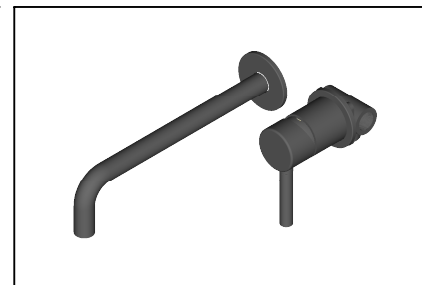

# 21.2124.37

MONOMANDO DE EMPOTRAR PARA LAVABO PAN®

Cotas en milímetros

Cotas en milímetros

NUM.	CÓDIGO	DESCRIPCIÓN
1	<b>*99.9095.37</b>	Palanca e inserto acabado negro para monomando PAN
2	<b>99.9044.37</b>	Casquillo bola acabado negro para cartucho de monomando PAN
3	<b>99.9055.37</b>	Contratuercas acabado negro para cartucho de monomando PAN
4	<b>R2801135</b>	Cartucho cerámico 40mm para monomandos
5	<b>*99.9076.37</b>	Chapetón negro para maneral de monomando de empotrar PAN
6	<b>99.9043.21</b>	Aireador para monomando PAN
7	<b>99.9079.20</b>	Llave para aireador de monomando PAN
8	<b>*99.9075.37</b>	Chapetón negro para cuerpo PAN
9	<b>99.9052.21</b>	Conector de nariz a cuerpo de monomando de empotrar PAN

\*Esta refacción se vende sólo bajo pedido

STANZA

Interiorismo en salas de baño\*

pan®

Diseñada por:  
ROBERTO +  
LUDOVICA PALOMBA