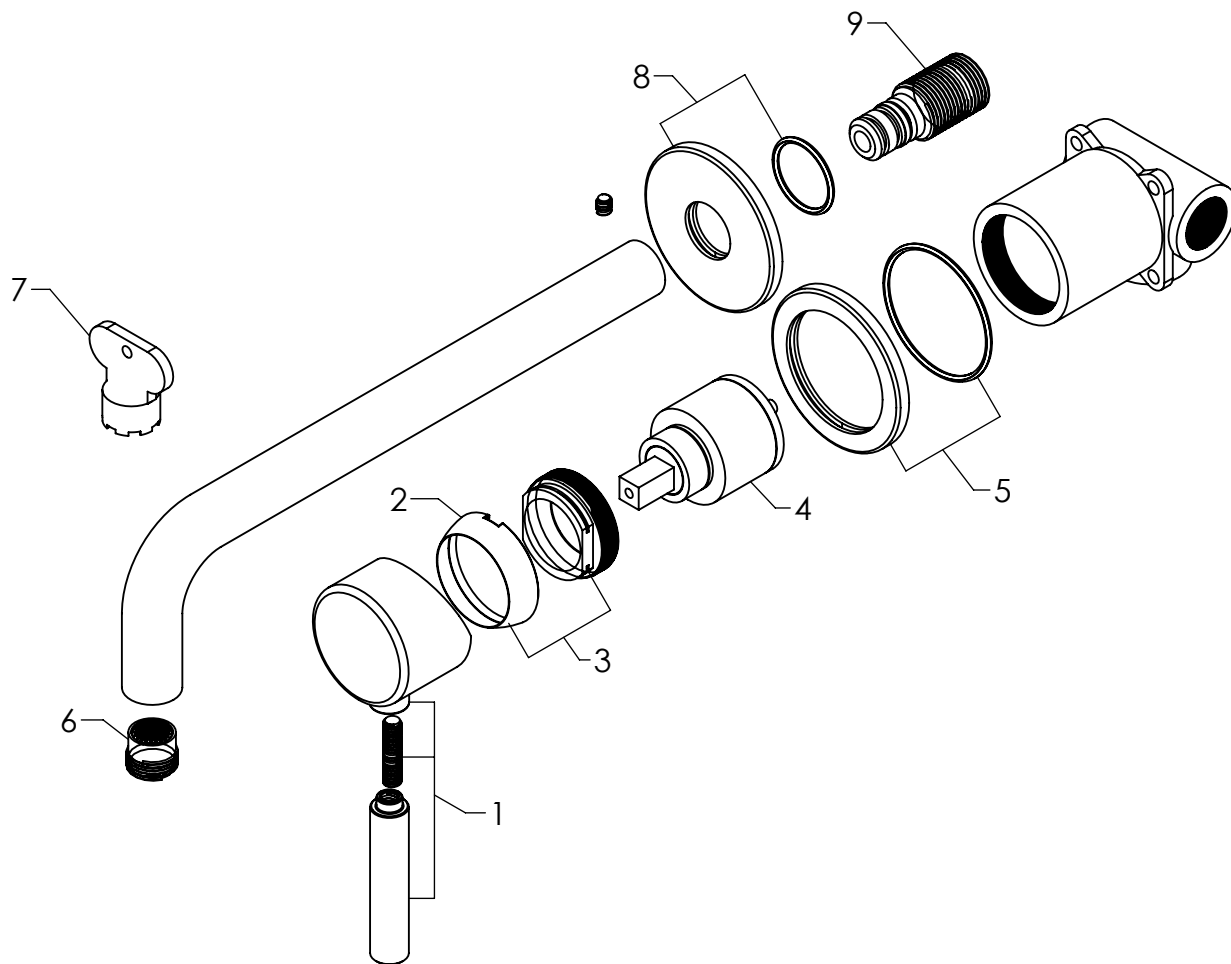

# 21.2124.37

MONOMANDO DE EMPOTRAR PARA LAVABO PAN®

Cotas en milímetros

Cotas en milímetros

NUM.	CÓDIGO	DESCRIPCIÓN
1	<b>*99.9095.37</b>	Palanca e inserto acabado negro para monomando PAN
2	<b>99.9044.37</b>	Casquillo bola acabado negro para cartucho de monomando PAN
3	<b>99.9055.37</b>	Contratuercas acabado negro para cartucho de monomando PAN
4	<b>R2801135</b>	Cartucho cerámico 40mm para monomandos
5	<b>*99.9076.37</b>	Chapetón negro para maneral de monomando de empotrar PAN
6	<b>99.9043.21</b>	Aireador para monomando PAN
7	<b>99.9079.20</b>	Llave para aireador de monomando PAN
8	<b>*99.9075.37</b>	Chapetón negro para cuerpo PAN
9	<b>99.9052.21</b>	Conector de nariz a cuerpo de monomando de empotrar PAN

\*Esta refacción se vende sólo bajo pedido

STANZA

Interiorismo en salas de baño\*

pan®

Diseñada por:  
ROBERTO +  
LUDOVICA PALOMBA