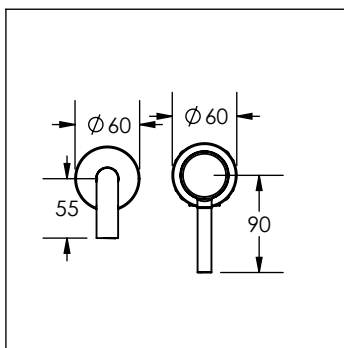

# 21.2124.37

MONOMANDO DE EMPOTRAR PARA LAVABO PAN®

Cotas en milímetros

Cotas en milímetros

NUM.	CÓDIGO	DESCRIPCIÓN
1	<b>*99.9095.37</b>	Palanca e inserto acabado negro para monomando PAN
2	<b>99.9044.37</b>	Casquillo bola acabado negro para cartucho de monomando PAN
3	<b>99.9055.37</b>	Contratuercas acabado negro para cartucho de monomando PAN
4	<b>R2801135</b>	Cartucho cerámico 40mm para monomandos
5	<b>*99.9076.37</b>	Chapetón negro para maneral de monomando de empotrar PAN
6	<b>99.9043.21</b>	Aireador para monomando PAN
7	<b>99.9079.20</b>	Llave para aireador de monomando PAN
8	<b>*99.9075.37</b>	Chapetón negro para cuerpo PAN
9	<b>99.9052.21</b>	Conector de nariz a cuerpo de monomando de empotrar PAN